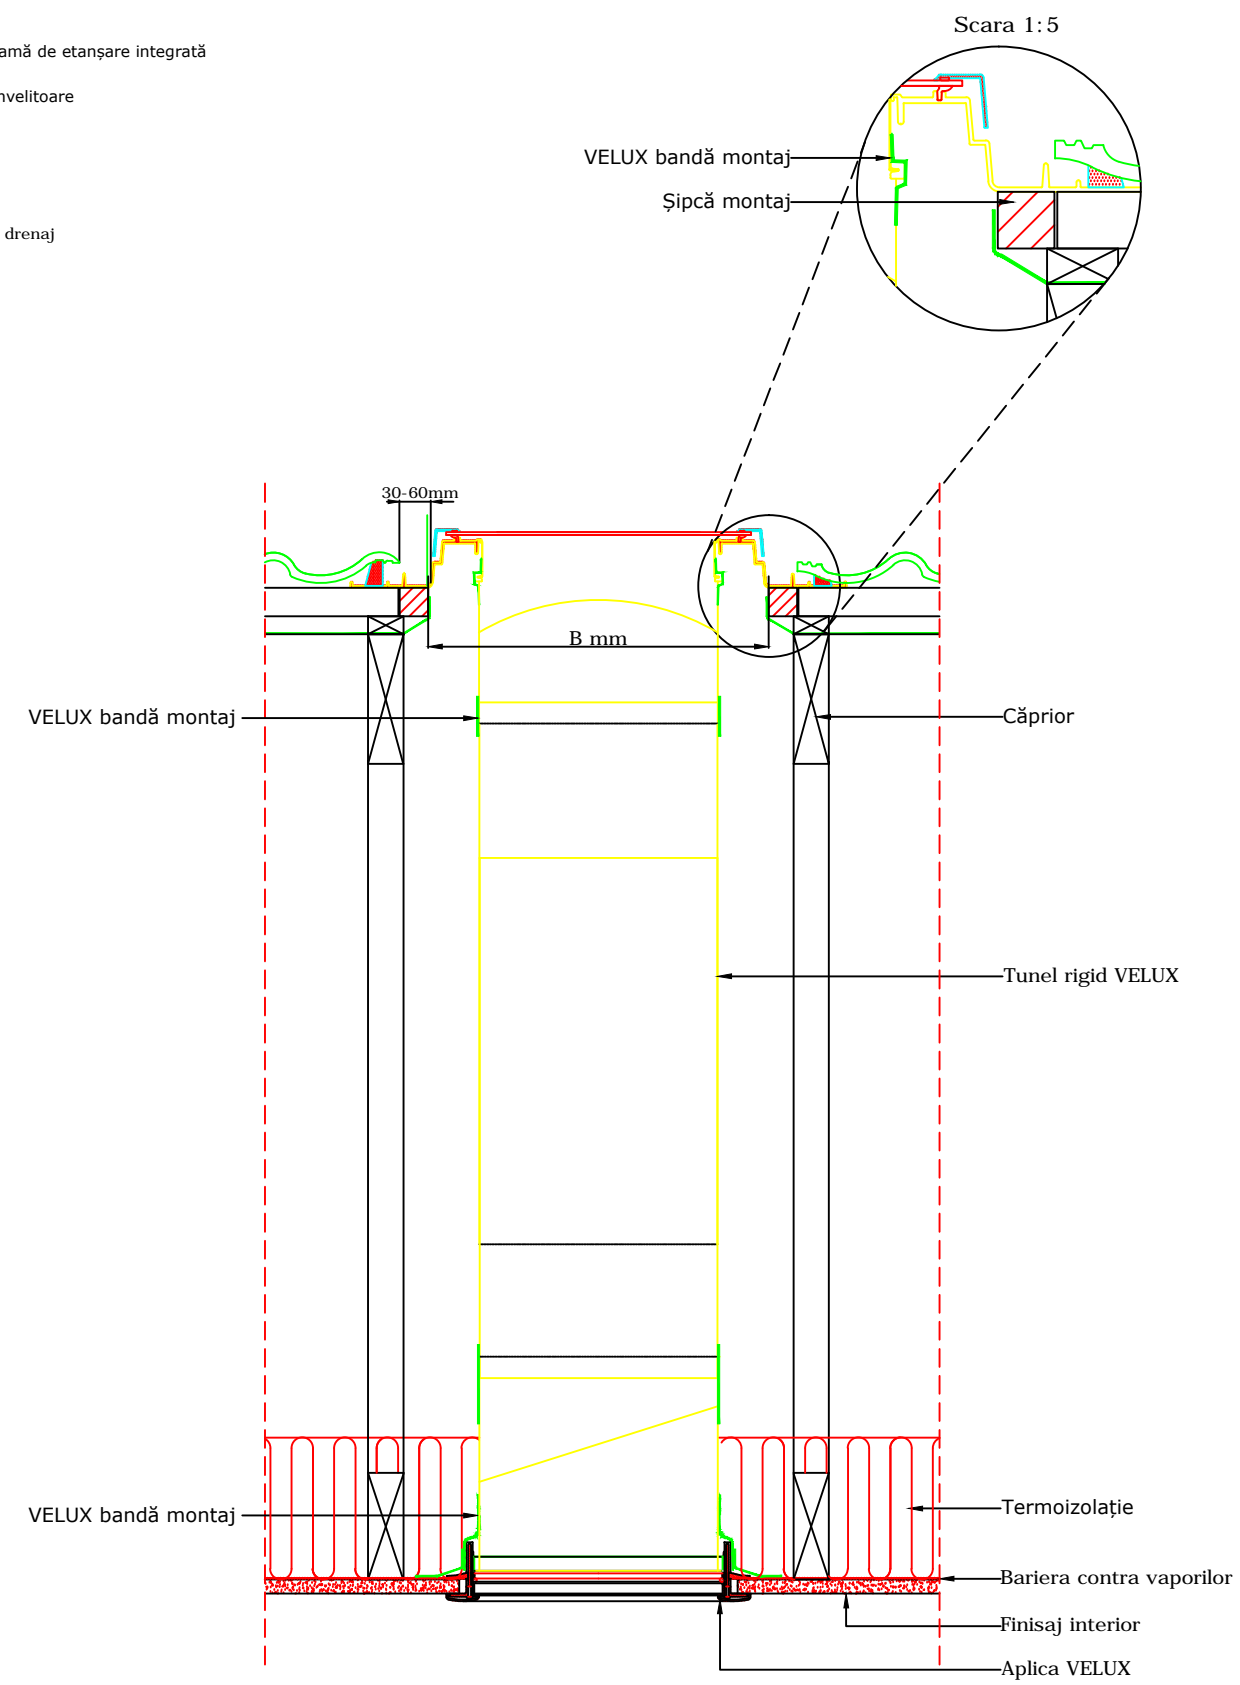

PLAN ÎNVELITOARE

	A mm	B mm	C mm
010"	360-420	380	600
014"	460-520	480	700

SECȚIUNE A-A

SECȚIUNE B-B

Scara 1:5
 VELUX bandă montaj
 Bariera contra vaporilor
 Toate îmbinările vor fi realizate cu banda de montaj VELUX
 VELUX bandă montaj

VELUX România
 Aurel Vlaicu 40, Brașov
 velux.ro
 tel.: 0268 40 27 40

Tunel solar VELUX
TWR tunel solar rigid, învelitoare ondulată

Toate cotele sunt în milimetri

Notă: Când montați ferestrele de mansardă, ramele și produsele de montaj VELUX, verificați să fie îndeplinite cerințele în construcții (inclusiv reglementările de incendiu, dacă este cazul) și să fie respectate instrucțiunile de montaj ale producătorului. Acest detaliu reprezintă un principiu de montaj. VELUX nu își asumă responsabilitatea cu privire la calitatea montajului propriu-zis executat pe acoperiș.

Tunel solar TWR: 
 Țigla: 
 Panta acoperișului: 15° - 60°

Data: **Octombrie 2016**
 Rev nr:
 Rev în data:
 Desenat: **MAP**

Nume fișier:
TWR-511
 Scara: **1:10 aprox. @ A3**