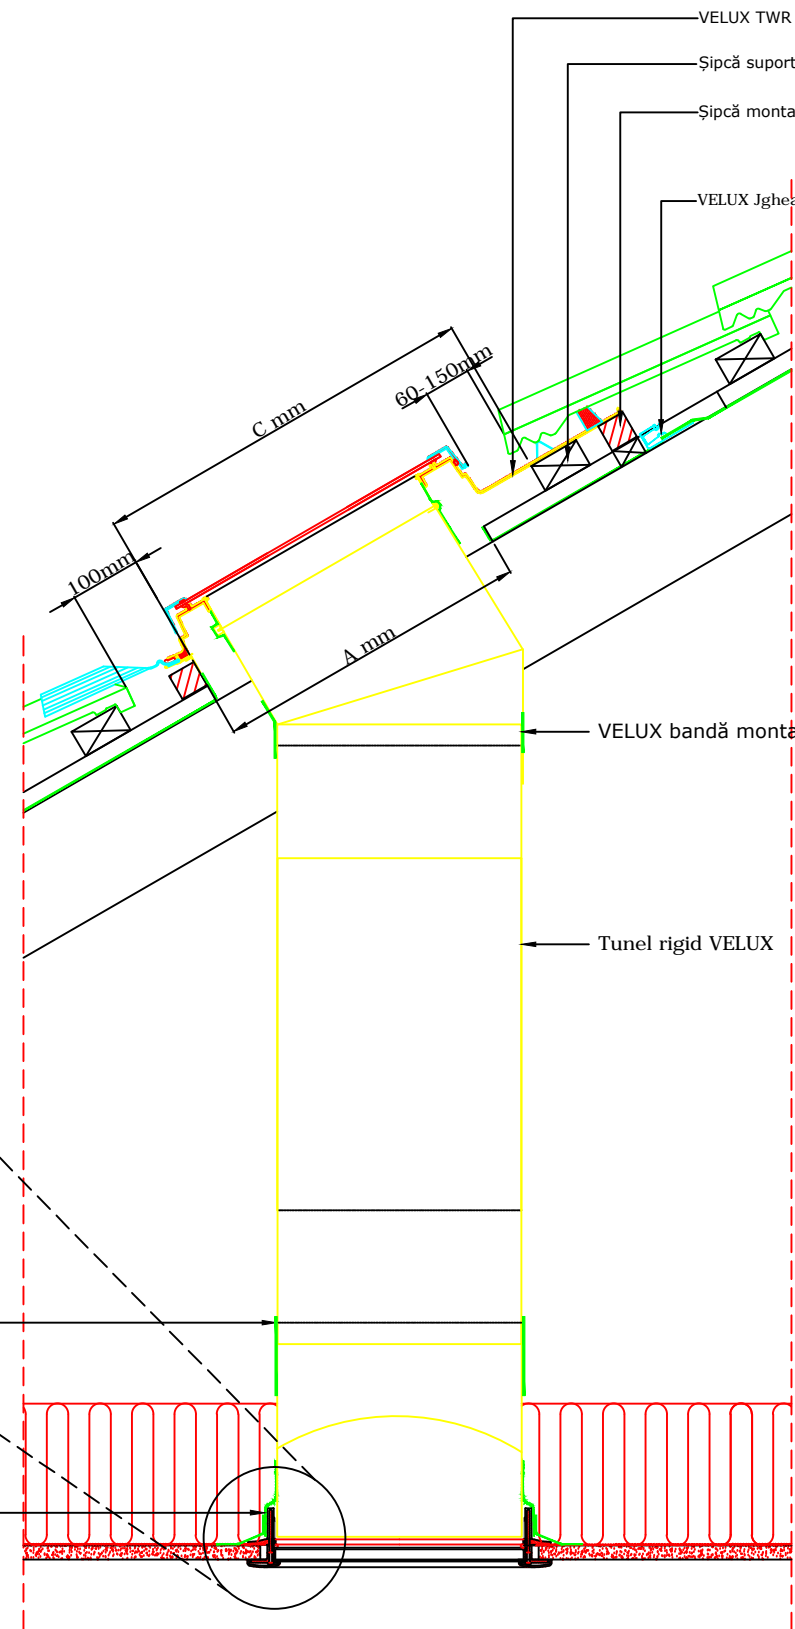

PLAN ÎNVELITOARE

	A mm	B mm	C mm
010"	360-420	380	600
014"	460-520	480	700

SECȚIUNE A-A

SECȚIUNE B-B

Scara 1:5
 VELUX bandă montaj
 Bariera contra vaporilor
 Toate îmbinările vor fi realizate cu banda de montaj VELUX
 VELUX bandă montaj

VELUX România
 Aurel Vlaicu 40, Brașov
 velux.ro
 tel.: 0268 40 27 40

Tunel solar VELUX
TWR tunel solar rigid, învelitoare ondulată

Toate cotele sunt în milimetri

Notă: Când montați ferestrele de mansardă, ramele și produsele de montaj VELUX, verificați să fie îndeplinite cerințele în construcții (inclusiv reglementările de incendiu, dacă este cazul) și să fie respectate instrucțiunile de montaj ale producătorului. Acest detaliu reprezintă un principiu de montaj. VELUX nu își asumă responsabilitatea cu privire la calitatea montajului propriu-zis executat pe acoperiș.

Tunel solar TWR: 
 Țigla: 
 Panta acoperișului: 15° - 60°

Data: **Octombrie 2016**
 Rev nr:
 Rev în data:
 Desenat: **MAP**

Nume fișier:
TWR-511
 Scara: **1:10 aprox. @ A3**