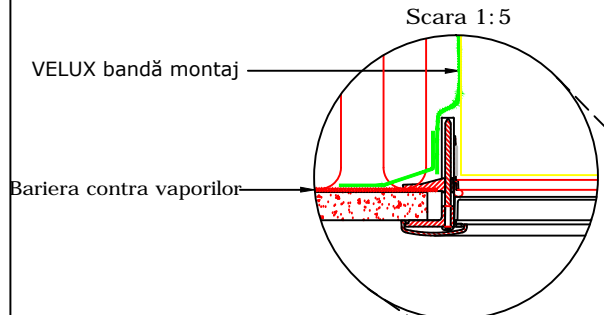

PLAN ÎNVELITOARE

	A mm	B mm	C mm
010"	360-420	380	600
014"	460-520	480	700

SECȚIUNE A-A

SECȚIUNE B-B

Scara 1:5
 VELUX bandă montaj
 Bariera contra vaporilor
 Toate îmbinările vor fi realizate cu banda de montaj VELUX
 VELUX bandă montaj

VELUX România
 Aurel Vlaicu 40, Brașov
 velux.ro
 tel.: 0268 40 27 40

Tunel solar VELUX
TWR tunel solar rigid, învelitoare ondulată

Toate cotele sunt în milimetri

Notă: Când montați ferestrele de mansardă, ramele și produsele de montaj VELUX, verificați să fie îndeplinite cerințele în construcții (inclusiv reglementările de incendiu, dacă este cazul) și să fie respectate instrucțiunile de montaj ale producătorului. Acest detaliu reprezintă un principiu de montaj. VELUX nu își asumă responsabilitatea cu privire la calitatea montajului propriu-zis executat pe acoperiș.

Tunel solar TWR: 
 Țigla: 
 Panta acoperișului: 15° - 60°

Data: **Octombrie 2016**
 Rev nr:
 Rev în data:
 Desenat: **MAP**

Nume fișier:
TWR-511
 Scara: **1:10 aprox. @ A3**